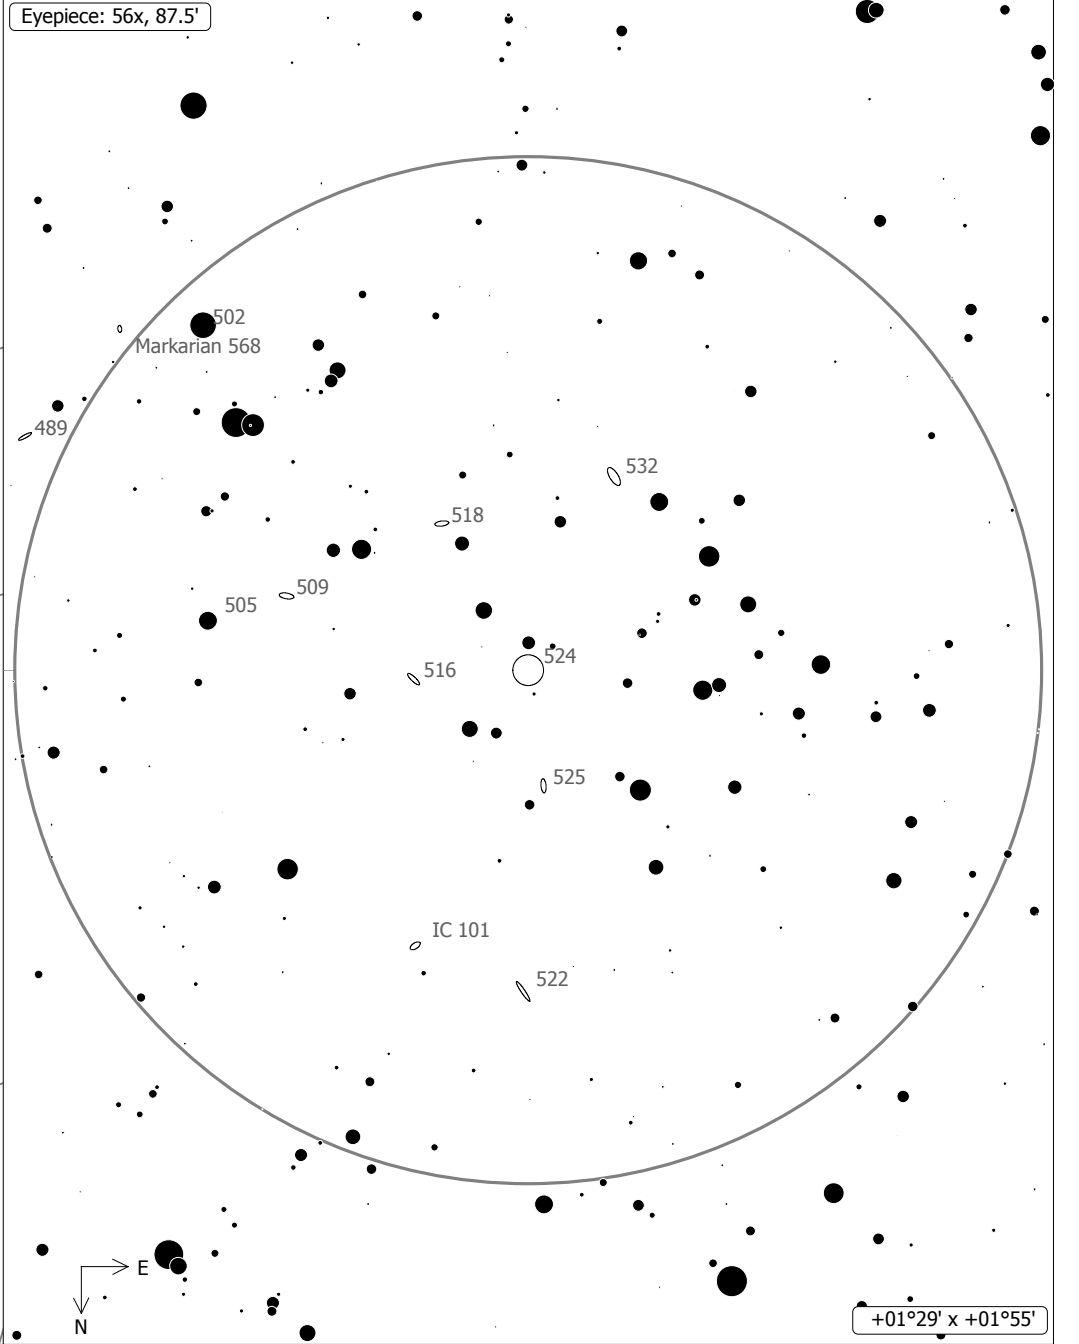

NGC 524

2019 November 1 22:00, Kreuzberg
Fully dark ML 14.5 target detectable

16", ES 30 mm eyepiece
NGC 524 (Galaxy)

aka MCG 1-4-53, UGC 968, PGC 5222
R.A.: 01h24m47.7s Dec.: +09°32'20" J2000 (Psc)

Magnitude: 11.40 B Size: 3.3' S0-a, SB: 22.1
Mag/arcsec²