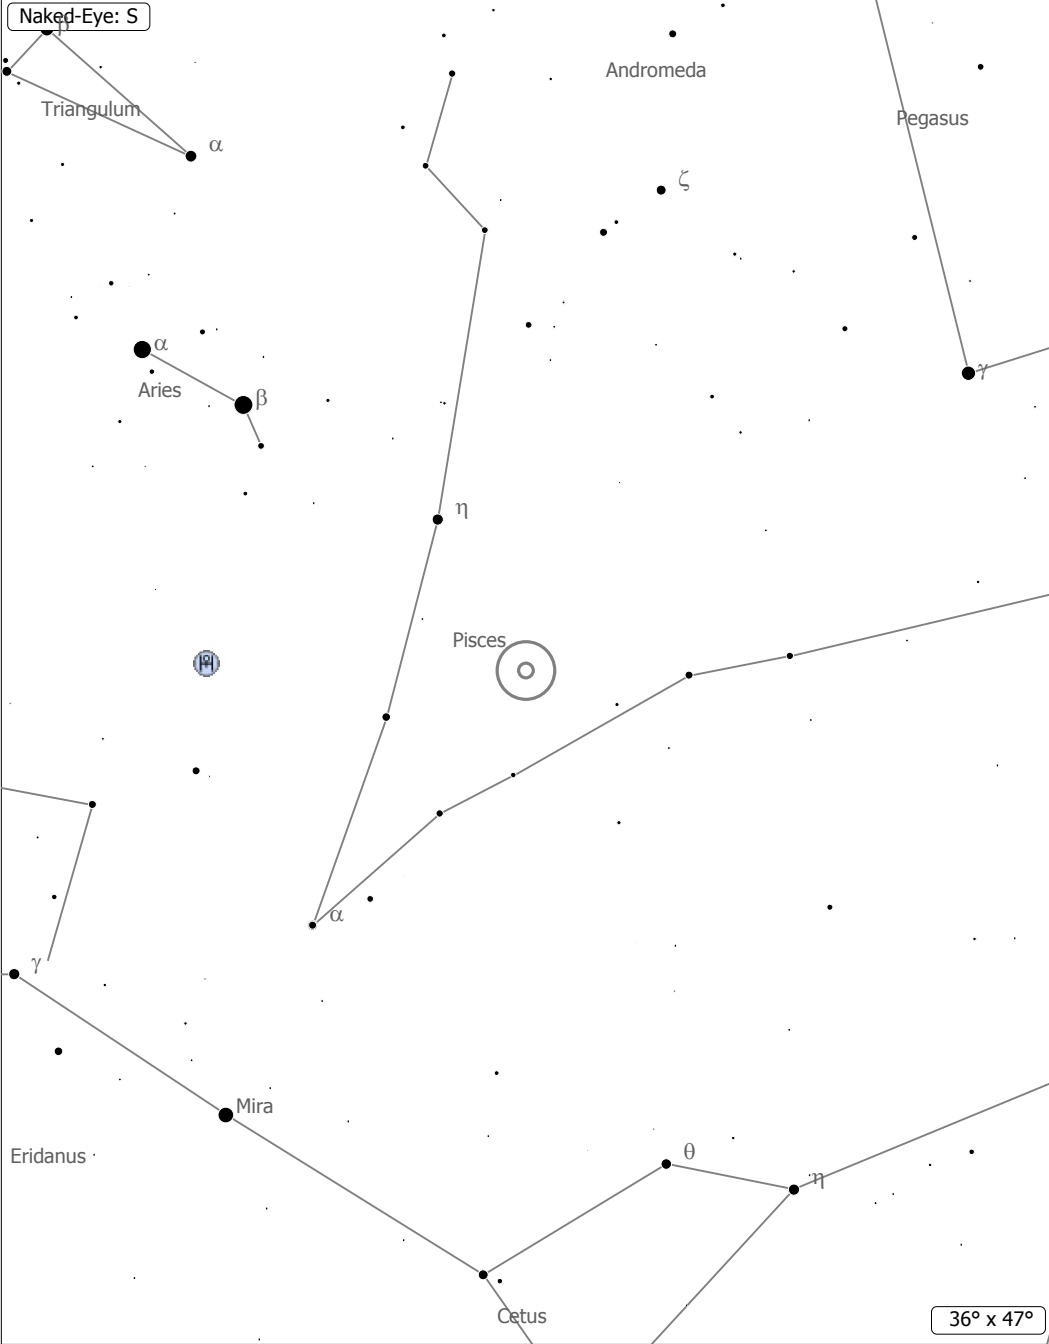

NGC 524

2019 November 1 22:00, Kreuzberg
Fully dark ML 14.5 target detectable

16", ES 30 mm eyepiece
NGC 524 (Galaxy)

aka MCG 1-4-53, UGC 968, PGC 5222
R.A.: 01h24m47.7s Dec.: +09°32'20" J2000 (Psc)

Magnitude: 11.40 B Size: 3.3' S0-a, SB: 22.1
Mag/arcsec²